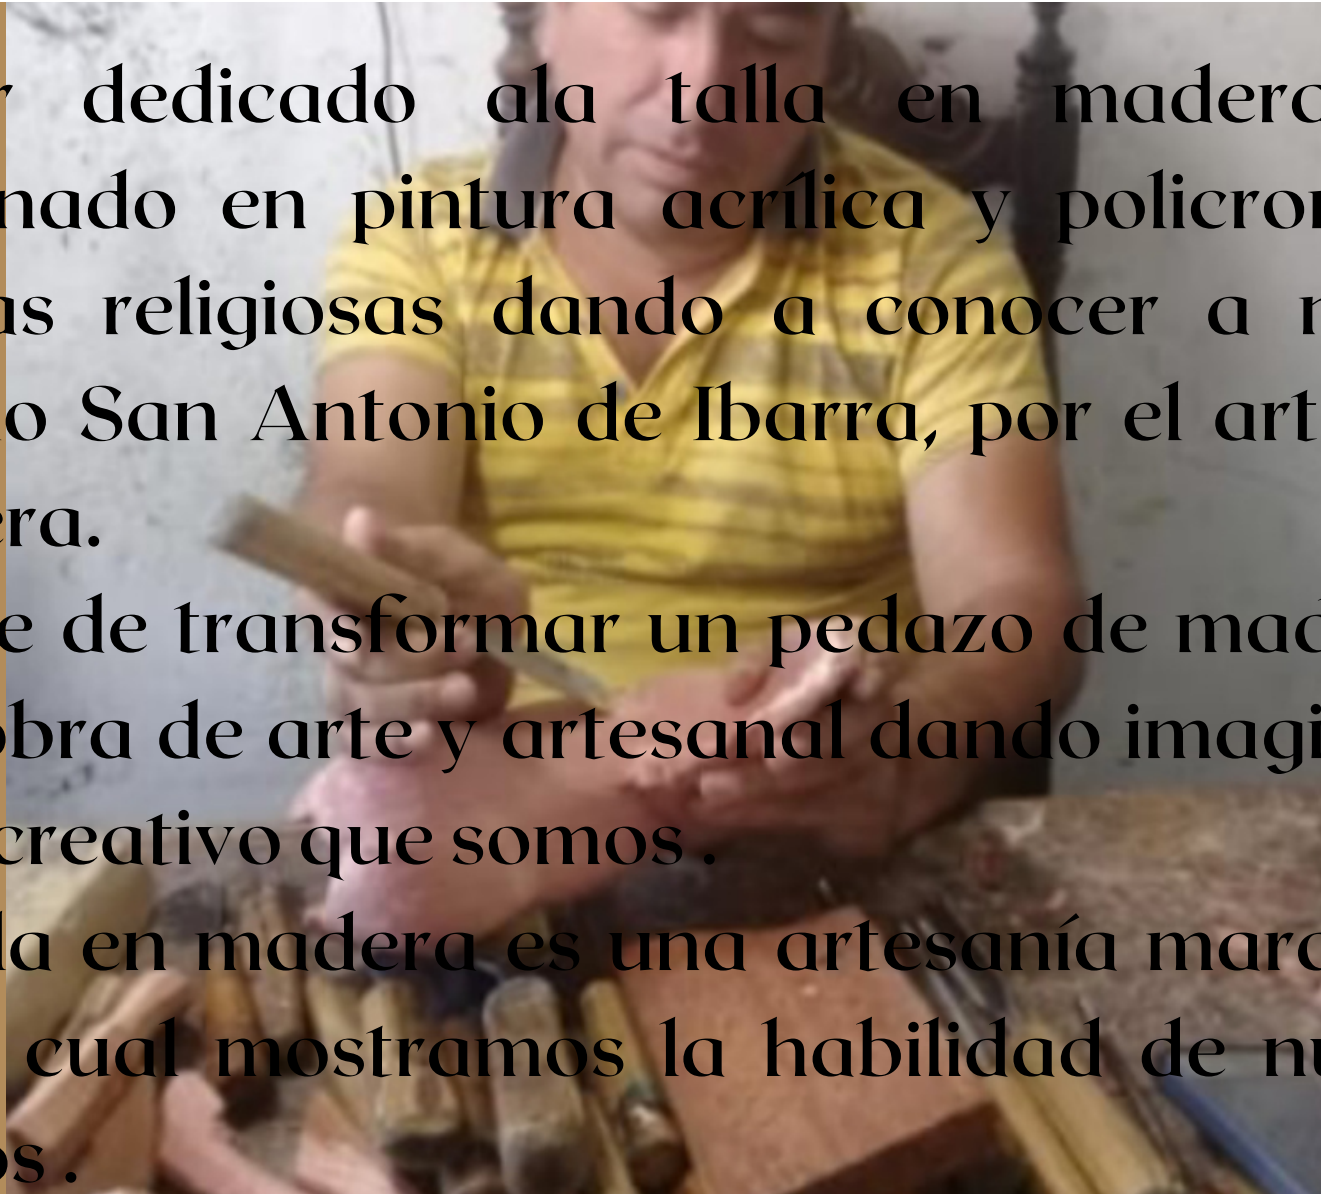

CATÁLOGO DE PRODUCTOS

ARTE MADERAS CEVALLOS

Taller dedicado ala talla en madera y el terminado en pintura acrílica y policromía en figuras religiosas dando a conocer a nuestro pueblo San Antonio de Ibarra, por el arte de la madera.

el arte de transformar un pedazo de madera en una obra de arte y artesanal dando imaginación de lo creativo que somos .

la talla en madera es una artesanía maravillosa en la cual mostramos la habilidad de nuestras manos .